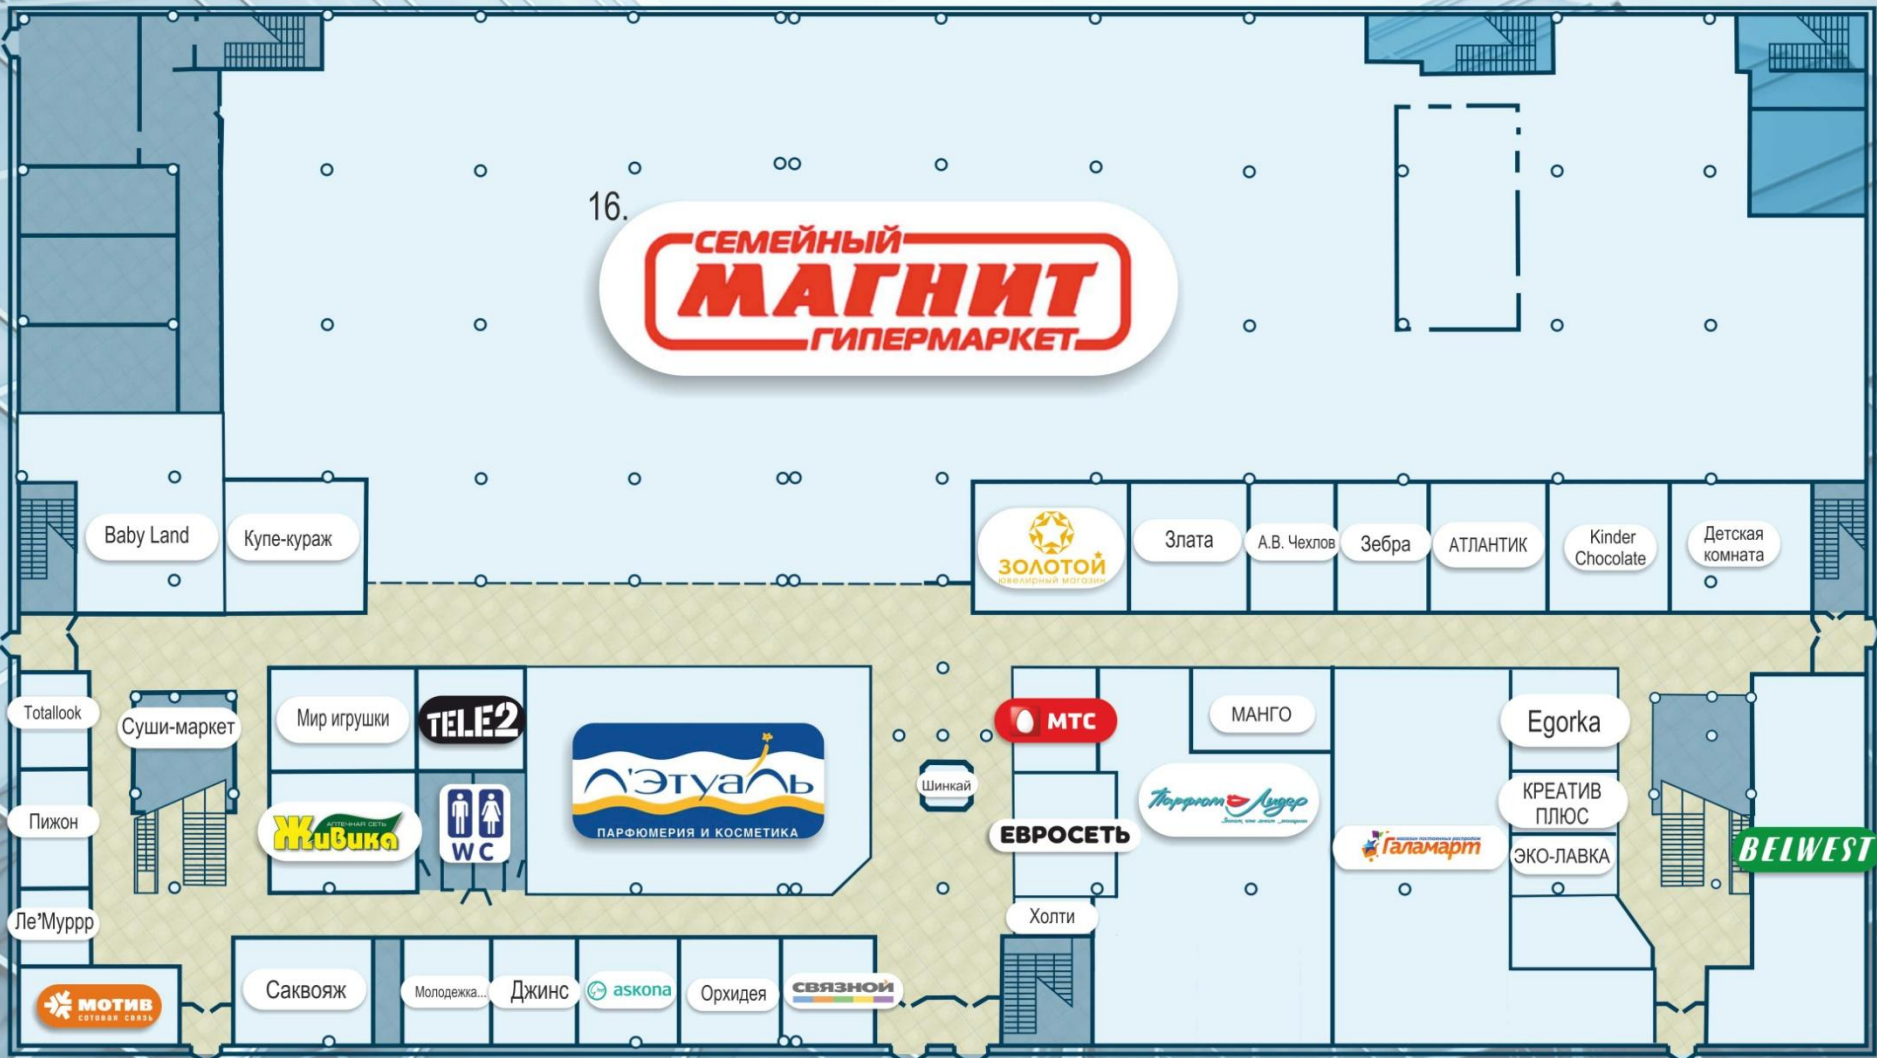

План 1 этажа