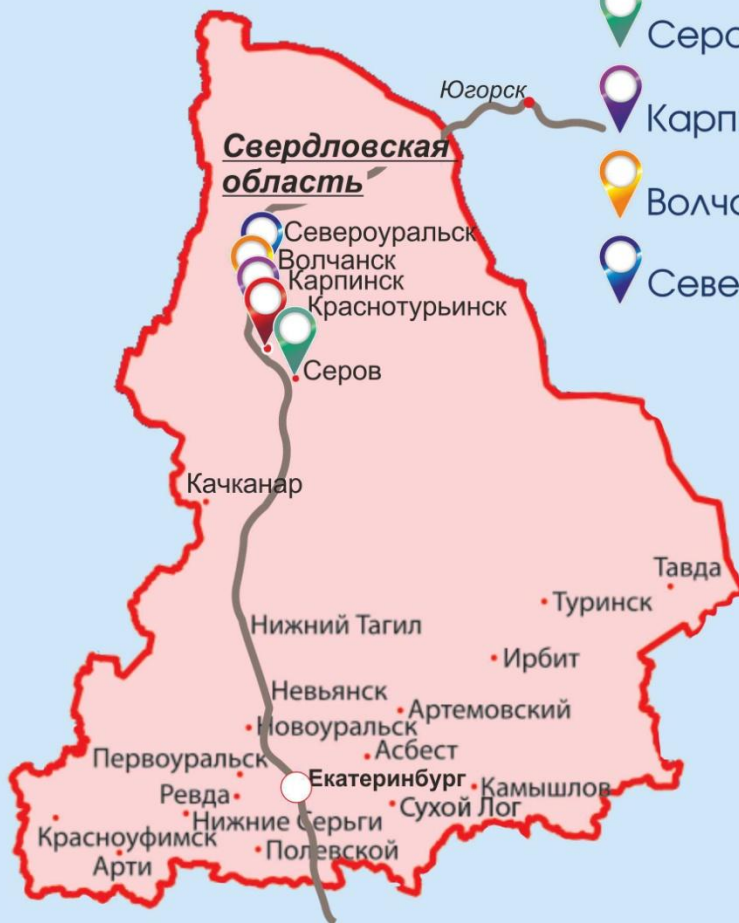

# СТОЛИЧНЫЙ

Т О Р Г О В Ы Й   К О М П Л Е К С

г. Краснотурьинск, Свердловская область

## Города спутники:

Карпинск (население 27 638 чел.) - 12 км,

Серов (население 98 041 чел.) - 37 км,

Волчанск (население 19 082 чел.) - 34 км,

Североуральск (население 27 148 чел.) - 60 км,

В состав муниципального образования «город Краснотурьинск» входят населённые пункты: город Краснотурьинск, посёлок Прибрежный, посёлок Воронцовка, посёлок Шихан, рабочий посёлок Рудничный, посёлок Чернореченск, рабочий посёлок Воронцовка. Город является неофициальной столицей Северного управленческого округа Свердловской области,

# Расположение

Расстояние до ближайших городов:

-  Серов (население 98 041 чел.) - 37 км,
-  Карпинск (население 27 638 чел.) - 12 км,
-  Волчанск (население 19 082 чел.) - 34 км,
-  Североуральск (население 27 148 чел.) - 60 км,

Город Краснотурьинск, расположен на на Федеральной автотрассе «Екатеринбург-ХМАО». Соединяются города Екатеринбург, Нижний Тагил, Серов, краснотурьинск, Карпинск, Ивдель, Югорск